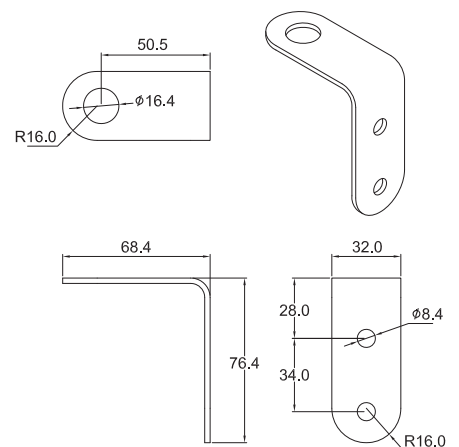

LED TOWER LAMP / 多層警示燈

Model Designation :

型號說明

NTL - TL5A3 - ROG - 1
1 2 3 4 5 6 7

Model Designation 項次	Code 代號	Description 說明
1.Mounting 固定方式	T	Side-Mount Bracket 桿式-L型鐵架
	W	Tube Mounting with Round Base 桿式-圓盤底座
	R	Direct Mounting with Round Base 圓盤底座
	F	Rotatable Fixing Base 可折式
2.Function 功能	L	Non-Flashing Model 常亮型
	F	Flashing Model 閃光型
	S	Flashing Model with Alarm 閃光蜂鳴型
	B	Non-Flashing Model with Alarm 常亮蜂鳴型
3.Dimension 外徑大小	5	Ø 50mm
4.Voltage Rating 使用電壓	A	AC/DC 24V
	E	AC 100V~120V
	I	AC 220V~240V
5.Section 層數	1~5	1~5
6.Lens (Selecting from top to bottom) 燈殼顏色(由上而下依次排列)	R	Red 紅
	O	Orange 黃
	G	Green 綠
	B	Blue 藍
	W	White 白
7.Length of Tube 附桿長度	0	0 mm
	1	100 mm
	2	180 mm
	3	250 mm

Tube 鋁桿

Rotatable Fixing Base(折彎座)
Code(代號) : F

Round Base(圓盤底座)
Code(代號) : R

Side-Mount Bracket(L型鐵架)
Code(代號) : T

Wiring Diagram / 接線圖

Non-Flashing Model 常亮型

Flashing Model 閃光型

NTL-W