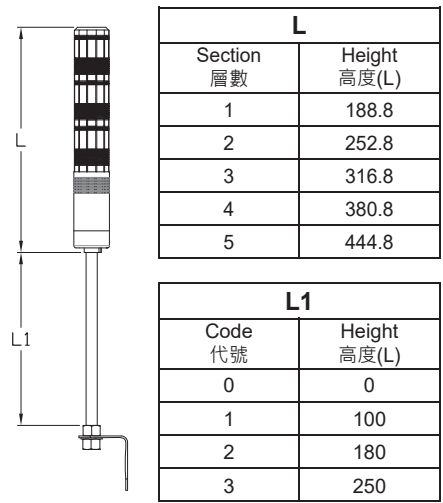

LED TOWER LAMP / 多層警示燈

Model Designation :

型號說明

NTL - TL5A3 - ROG - 1
1 2 3 4 5 6 7

Model Designation 項次	Code 代號	Description 說明
1.Mounting 固定方式	T	Side-Mount Bracket 桿式-L型鐵架
	W	Tube Mounting with Round Base 桿式-圓盤底座
	R	Direct Mounting with Round Base 圓盤底座
	F	Rotatable Fixing Base 可折式
2.Function 功能	L	Non-Flashing Model 常亮型
	F	Flashing Model 閃光型
	S	Flashing Model with Alarm 閃光蜂鳴型
	B	Non-Flashing Model with Alarm 常亮蜂鳴型
3.Dimension 外徑大小	5	Ø 50mm
4.Voltage Rating 使用電壓	A	AC/DC 24V
	E	AC 100V~120V
	I	AC 220V~240V
5.Section 層數	1~5	1~5
6.Lens (Selecting from top to bottom) 燈殼顏色(由上而下依次排列)	R	Red 紅
	O	Orange 黃
	G	Green 綠
	B	Blue 藍
	W	White 白
7.Length of Tube 附桿長度	0	0 mm
	1	100 mm
	2	180 mm
	3	250 mm

Tube 鋁桿

Rotatable Fixing Base(折彎座)
Code(代號) : F

Round Base(圓盤底座)
Code(代號) : R

Side-Mount Bracket(L型鐵架)
Code(代號) : T

Wiring Diagram / 接線圖

Non-Flashing Model 常亮型

Flashing Model 閃光型

NTL-W