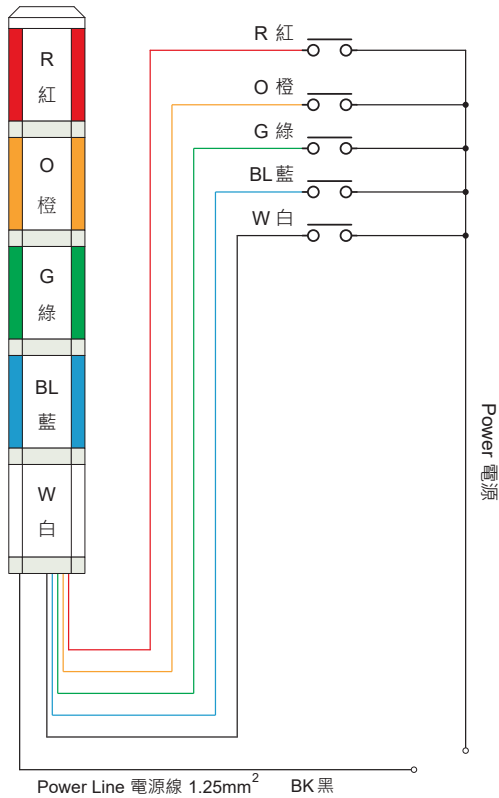

LED TOWER LAMP / 多層警示燈

Model Designation :

型號說明

NTL - TL5A3 - ROG - 1
1 2 3 4 5 6 7

Model Designation 項次	Code 代號	Description 說明
1.Mounting 固定方式	T	Side-Mount Bracket 桿式-L型鐵架
	W	Tube Mounting with Round Base 桿式-圓盤底座
	R	Direct Mounting with Round Base 圓盤底座
	F	Rotatable Fixing Base 可折式
2.Function 功能	L	Non-Flashing Model 常亮型
	F	Flashing Model 閃光型
	S	Flashing Model with Alarm 閃光蜂鳴型
	B	Non-Flashing Model with Alarm 常亮蜂鳴型
3.Dimension 外徑大小	5	Ø 50mm
4.Voltage Rating 使用電壓	A	AC/DC 24V
	E	AC 100V~120V
	I	AC 220V~240V
5.Section 層數	1~5	1~5
6.Lens (Selecting from top to bottom) 燈殼顏色(由上而下依次排列)	R	Red 紅
	O	Orange 黃
	G	Green 綠
	B	Blue 藍
	W	White 白
7.Length of Tube 附桿長度	0	0 mm
	1	100 mm
	2	180 mm
	3	250 mm

Tube 鋁桿

Rotatable Fixing Base(折彎座)
Code(代號) : F

Round Base(圓盤底座)
Code(代號) : R

Side-Mount Bracket(L型鐵架)
Code(代號) : T

Wiring Diagram / 接線圖

Non-Flashing Model 常亮型

Flashing Model 閃光型

NTL-W

Flashing Model with Alarm 閃光蜂鳴型

Non-Flashing Model with Alarm 常亮蜂鳴型

NTL-F

NTL-R