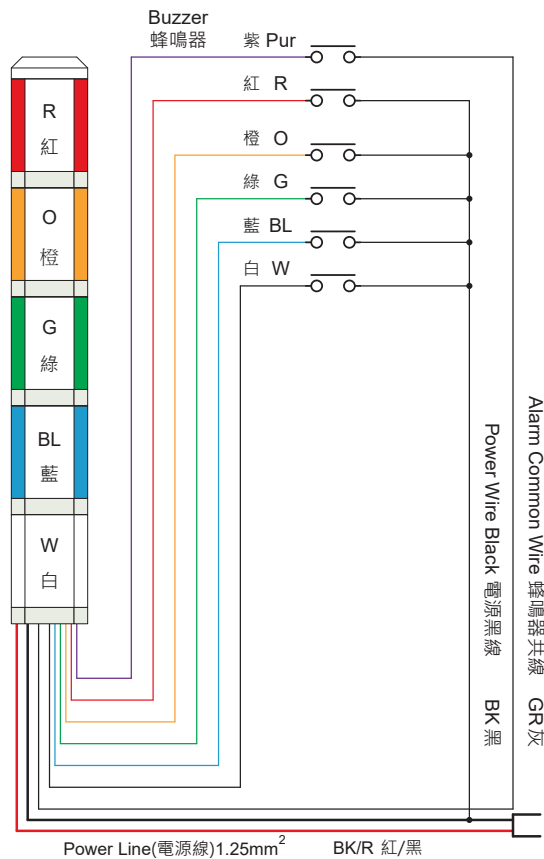

LED TOWER LAMP / 多層警示燈

Model Designation :

型號說明

NTL - TL5A3 - ROG - 1
1 2 3 4 5 6 7

Model Designation 項次	Code 代號	Description 說明
1.Mounting 固定方式	T	Side-Mount Bracket 桿式-L型鐵架
	W	Tube Mounting with Round Base 桿式-圓盤底座
	R	Direct Mounting with Round Base 圓盤底座
	F	Rotatable Fixing Base 可折式
2.Function 功能	L	Non-Flashing Model 常亮型
	F	Flashing Model 閃光型
	S	Flashing Model with Alarm 閃光蜂鳴型
	B	Non-Flashing Model with Alarm 常亮蜂鳴型
3.Dimension 外徑大小	5	Ø 50mm
4.Voltage Rating 使用電壓	A	AC/DC 24V
	E	AC 100V~120V
	I	AC 220V~240V
5.Section 層數	1~5	1~5
6.Lens (Selecting from top to bottom) 燈殼顏色(由上而下依次排列)	R	Red 紅
	O	Orange 黃
	G	Green 綠
	B	Blue 藍
	W	White 白
7.Length of Tube 附桿長度	0	0 mm
	1	100 mm
	2	180 mm
	3	250 mm

Tube 鋁桿

Rotatable Fixing Base(折彎座)
Code(代號) : F

Round Base(圓盤底座)
Code(代號) : R

Side-Mount Bracket(L型鐵架)
Code(代號) : T

Wiring Diagram / 接線圖

Non-Flashing Model 常亮型

Flashing Model 閃光型

NTL-W

Flashing Model with Alarm 閃光蜂鳴型

Non-Flashing Model with Alarm 常亮蜂鳴型

NTL-F

NTL-R