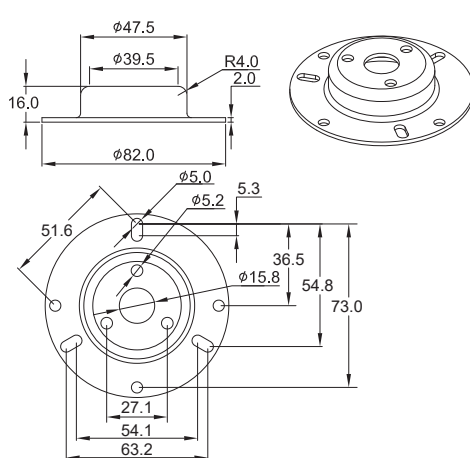

LED TOWER LAMP / 多層警示燈

Model Designation :

型號說明

NTL - TL5A3 - ROG - 1
1 2 3 4 5 6 7

Model Designation 項次	Code 代號	Description 說明
1.Mounting 固定方式	T	Side-Mount Bracket 桿式-L型鐵架
	W	Tube Mounting with Round Base 桿式-圓盤底座
	R	Direct Mounting with Round Base 圓盤底座
	F	Rotatable Fixing Base 可折式
2.Function 功能	L	Non-Flashing Model 常亮型
	F	Flashing Model 閃光型
	S	Flashing Model with Alarm 閃光蜂鳴型
	B	Non-Flashing Model with Alarm 常亮蜂鳴型
3.Dimension 外徑大小	5	Ø 50mm
4.Voltage Rating 使用電壓	A	AC/DC 24V
	E	AC 100V~120V
	I	AC 220V~240V
5.Section 層數	1~5	1~5
6.Lens (Selecting from top to bottom) 燈殼顏色(由上而下依次排列)	R	Red 紅
	O	Orange 黃
	G	Green 綠
	B	Blue 藍
	W	White 白
7.Length of Tube 附桿長度	0	0 mm
	1	100 mm
	2	180 mm
	3	250 mm

Tube 鋁桿

Rotatable Fixing Base(折彎座)
Code(代號) : F

Round Base(圓盤底座)
Code(代號) : R

Side-Mount Bracket(L型鐵架)
Code(代號) : T

Wiring Diagram / 接線圖

Non-Flashing Model 常亮型

Flashing Model 閃光型

NTL-W