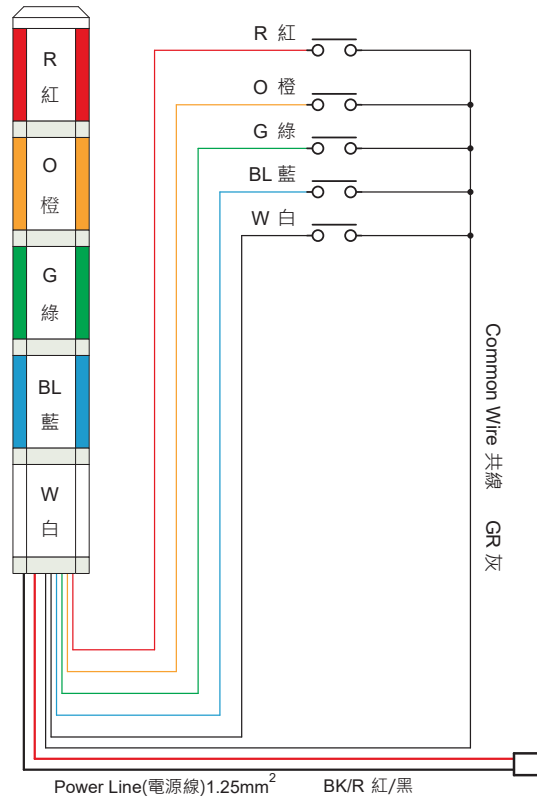

LED TOWER LAMP / 多層警示燈

Model Designation :

型號說明

NTL - TL5A3 - ROG - 1
1 2 3 4 5 6 7

Model Designation 項次	Code 代號	Description 說明
1.Mounting 固定方式	T	Side-Mount Bracket 桿式-L型鐵架
	W	Tube Mounting with Round Base 桿式-圓盤底座
	R	Direct Mounting with Round Base 圓盤底座
	F	Rotatable Fixing Base 可折式
2.Function 功能	L	Non-Flashing Model 常亮型
	F	Flashing Model 閃光型
	S	Flashing Model with Alarm 閃光蜂鳴型
	B	Non-Flashing Model with Alarm 常亮蜂鳴型
3.Dimension 外徑大小	5	Ø 50mm
4.Voltage Rating 使用電壓	A	AC/DC 24V
	E	AC 100V~120V
	I	AC 220V~240V
5.Section 層數	1~5	1~5
6.Lens (Selecting from top to bottom) 燈殼顏色(由上而下依次排列)	R	Red 紅
	O	Orange 黃
	G	Green 綠
	B	Blue 藍
	W	White 白
7.Length of Tube 附桿長度	0	0 mm
	1	100 mm
	2	180 mm
	3	250 mm

Tube 鋁桿

Rotatable Fixing Base(折彎座)
Code(代號) : F

Round Base(圓盤底座)
Code(代號) : R

Side-Mount Bracket(L型鐵架)
Code(代號) : T

Wiring Diagram / 接線圖

Non-Flashing Model 常亮型

Flashing Model 閃光型

NTL-W

Flashing Model with Alarm 閃光蜂鳴型

Non-Flashing Model with Alarm 常亮蜂鳴型

NTL-F

NTL-R