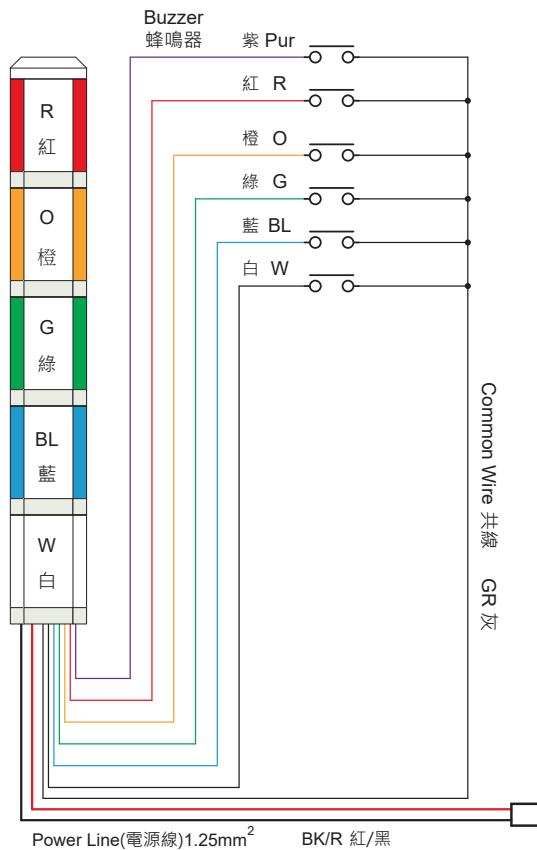

LED TOWER LAMP / 多層警示燈

Model Designation :

型號說明

NTL - TL5A3 - ROG - 1
1 2 3 4 5 6 7

Model Designation 項次	Code 代號	Description 說明
1.Mounting 固定方式	T	Side-Mount Bracket 桿式-L型鐵架
	W	Tube Mounting with Round Base 桿式-圓盤底座
	R	Direct Mounting with Round Base 圓盤底座
	F	Rotatable Fixing Base 可折式
2.Function 功能	L	Non-Flashing Model 常亮型
	F	Flashing Model 閃光型
	S	Flashing Model with Alarm 閃光蜂鳴型
	B	Non-Flashing Model with Alarm 常亮蜂鳴型
3.Dimension 外徑大小	5	Ø 50mm
4.Voltage Rating 使用電壓	A	AC/DC 24V
	E	AC 100V~120V
	I	AC 220V~240V
5.Section 層數	1~5	1~5
6.Lens (Selecting from top to bottom) 燈殼顏色(由上而下依次排列)	R	Red 紅
	O	Orange 黃
	G	Green 綠
	B	Blue 藍
	W	White 白
7.Length of Tube 附桿長度	0	0 mm
	1	100 mm
	2	180 mm
	3	250 mm

Tube 鋁桿

Rotatable Fixing Base(折彎座)
Code(代號) : F

Round Base(圓盤底座)
Code(代號) : R

Side-Mount Bracket(L型鐵架)
Code(代號) : T

Wiring Diagram / 接線圖

Non-Flashing Model 常亮型

Flashing Model 閃光型

NTL-W

Flashing Model with Alarm 閃光蜂鳴型

Non-Flashing Model with Alarm 常亮蜂鳴型

NTL-F

NTL-R