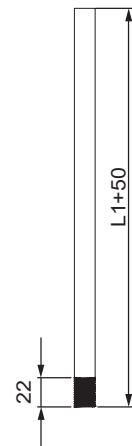

LED TOWER LAMP / 多層警示燈

Model Designation :

型號說明

NTL - TL5A3 - ROG - 1
1 2 3 4 5 6 7

Model Designation 項次	Code 代號	Description 說明
1.Mounting 固定方式	T	Side-Mount Bracket 桿式-L型鐵架
	W	Tube Mounting with Round Base 桿式-圓盤底座
	R	Direct Mounting with Round Base 圓盤底座
	F	Rotatable Fixing Base 可折式
2.Function 功能	L	Non-Flashing Model 常亮型
	F	Flashing Model 閃光型
	S	Flashing Model with Alarm 閃光蜂鳴型
	B	Non-Flashing Model with Alarm 常亮蜂鳴型
3.Dimension 外徑大小	5	Ø 50mm
4.Voltage Rating 使用電壓	A	AC/DC 24V
	E	AC 100V~120V
	I	AC 220V~240V
5.Section 層數	1~5	1~5
6.Lens (Selecting from top to bottom) 燈殼顏色(由上而下依次排列)	R	Red 紅
	O	Orange 黃
	G	Green 綠
	B	Blue 藍
	W	White 白
7.Length of Tube 附桿長度	0	0 mm
	1	100 mm
	2	180 mm
	3	250 mm

Tube 鋁桿

Rotatable Fixing Base(折彎座)
Code(代號) : F

Round Base(圓盤底座)
Code(代號) : R

Side-Mount Bracket(L型鐵架)
Code(代號) : T

Wiring Diagram / 接線圖

Non-Flashing Model 常亮型

Flashing Model 閃光型

NTL-W