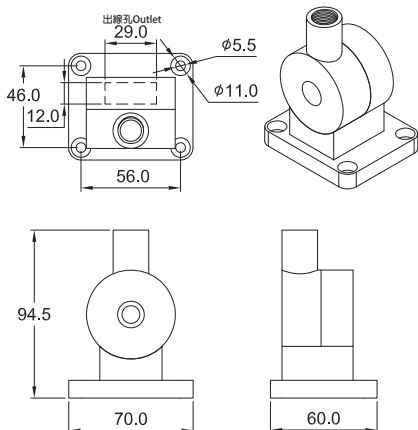

LED TOWER LAMP / 多層警示燈

Model Designation :

型號說明

NTL - TL5A3 - ROG - 1
1 2 3 4 5 6 7

Model Designation 項次	Code 代號	Description 說明
1.Mounting 固定方式	T	Side-Mount Bracket 桿式-L型鐵架
	W	Tube Mounting with Round Base 桿式-圓盤底座
	R	Direct Mounting with Round Base 圓盤底座
	F	Rotatable Fixing Base 可折式
2.Function 功能	L	Non-Flashing Model 常亮型
	F	Flashing Model 閃光型
	S	Flashing Model with Alarm 閃光蜂鳴型
	B	Non-Flashing Model with Alarm 常亮蜂鳴型
3.Dimension 外徑大小	5	Ø 50mm
4.Voltage Rating 使用電壓	A	AC/DC 24V
	E	AC 100V~120V
	I	AC 220V~240V
5.Section 層數	1~5	1~5
6.Lens (Selecting from top to bottom) 燈殼顏色(由上而下依次排列)	R	Red 紅
	O	Orange 黃
	G	Green 綠
	B	Blue 藍
	W	White 白
7.Length of Tube 附桿長度	0	0 mm
	1	100 mm
	2	180 mm
	3	250 mm

Tube 鋁桿

Rotatable Fixing Base(折彎座)
Code(代號) : F

Round Base(圓盤底座)
Code(代號) : R

Side-Mount Bracket(L型鐵架)
Code(代號) : T

Wiring Diagram / 接線圖

Non-Flashing Model 常亮型

Flashing Model 閃光型

NTL-W